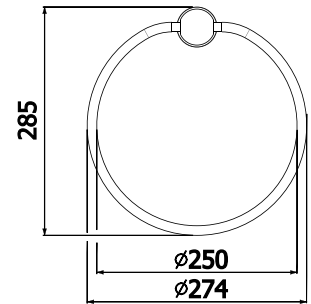

- 900051 
- 900051BN 
- 900051BR 

Provincial Towel Rail 450mm

- 900050 
- 900050BN 
- 900050BR 

Provincial Towel Ring

- 900052 
- 900052BN 
- 900052BR 

Provincial Robe Hook

- 900055 
- 900055BN 
- 900055BR 