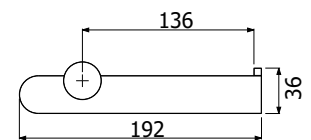

- 900163 
- 900163B 
- 900163BN 
- 900163LG 

Piazza Robe Hook

- 900158 
- 900158B 
- 900158BN 
- 900158LG 

Piazza Towel Rail 60cm (900162BN)

Piazza Toilet Roll Holder

- 900159
- 900159B
- 900159BN
- 900159LG