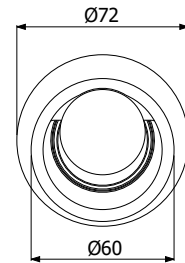

6 Star, 4.0L/min
Wels Registration #T41545

- 500144 
- 500144B 
- 500144BN 
- 500144LG 

Piazza Wall Mounted Bath Spout - Round

- 700112 
- 700112B 
- 700112BN 
- 700112LG 

Piazza Wall Mixer

- 800648 + 300081 
- 800648B + 300081 
- 800648BN + 300081 
- 800648LG + 300081 