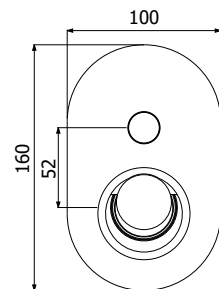

Piazza Diverter Mixer

- 800610 + 300082
- 800610B + 300082
- 800610BN + 300082
- 800610LG + 300082

Available Finishes

- Chrome
- Black
- Brushed Nickel
- Light Gold