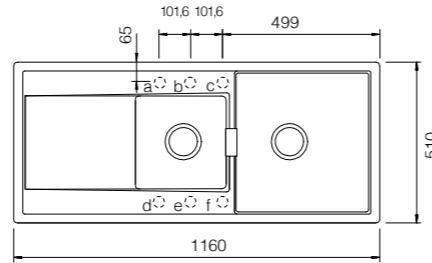

Optional Accessories (see page 30): (50) (51) (67) (68) (69) (71)

CRISTADUR®

SCHOCK MONO MD-175

1160mm x 510mm

Optional Accessories: (see page 30) 01 02 23 60 67 69 73

COLOUR OPTIONS

CRISTADUR®

SCHOCK MONO MD-100L