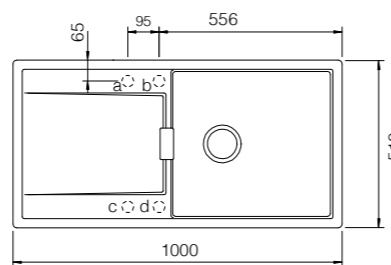

SCHOCK MONO MD-100L

COLOUR OPTIONS