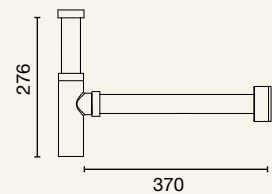

TOILET ROLL HOLDER

- PTRH
- PTRH-B
- PTRH-BN
- PTRH-GM
- PTRH-BB

DOUBLE TOILET ROLL HOLDER

- PDTRH

BOTTLE TRAP

- WC09
- WC09-B
- WC09-BN

VICTORIA

Abey Head Office