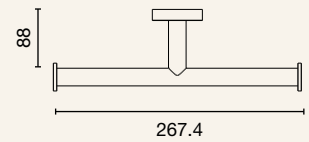

TOILET ROLL HOLDER

- PTRH
- PTRH-B
- PTRH-BN
- PTRH-GM
- PTRH-BB

DOUBLE TOILET ROLL HOLDER

- PDTRH

BOTTLE TRAP

- WC09
- WC09-B
- WC09-BN

VICTORIA

Abey Head Office